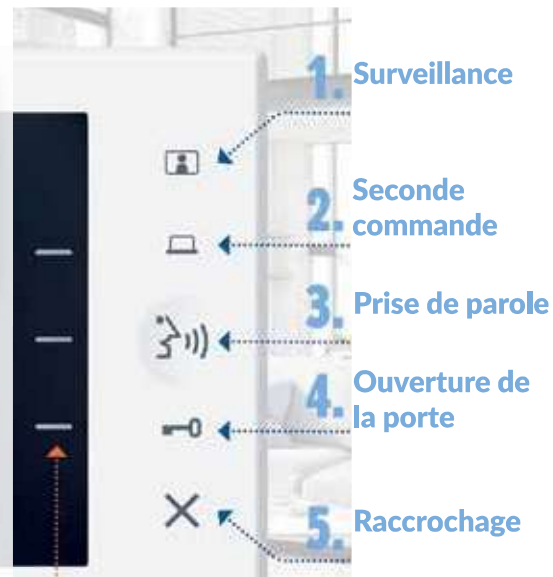

### LES NOUVELLES PLATINES DE RUE

La platine de rue en saillie anti-vandalisme a reçu une luxueuse finition "gun metal". Le modèle encastrée est doté d'un panneau de finition en acier inoxydable. Ils sont dotés d'une sortie 12 V et d'un contact de relais sans tension pour actionner une gâche ou un portail électrique. Ainsi, il n'est pas nécessaire de prévoir un câblage, une alimentation électrique supplémentaire ou un relais optionnel. Seuls deux fils suffisent entre l'unité de porte et l'unité intérieure, quelle que soit la situation.

Aucun câblage supplémentaire n'est nécessaire pour commander une gâche électrique ou un portail automatisé.

### LES NOUVEAUX POSTES INTÉRIEURS

L'unité intérieure mains libres, dotée d'un écran couleur 7" d'une grande clarté, dispose d'une mémoire d'images intégrée. Les touches tactiles sans entretien, garantissent un fonctionnement fiable et convivial. Le kit JV peut également être complété par un seconde poste intérieur vidéo.