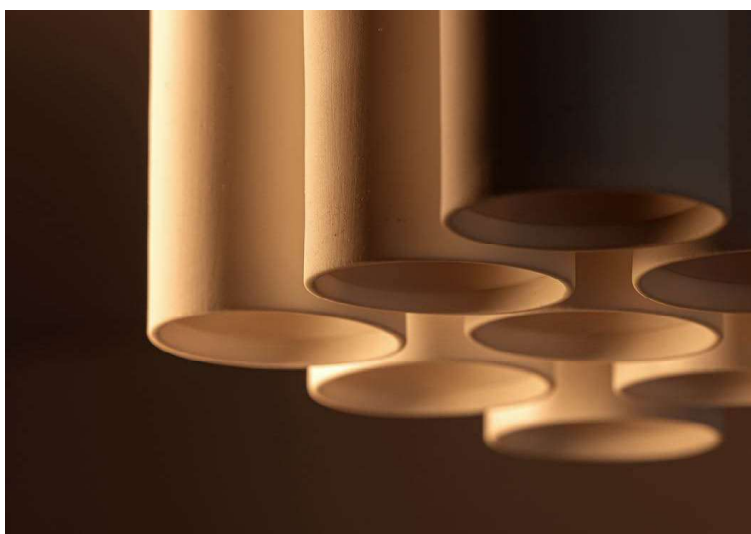

DELTALIGHT

LUNELLE

Engineered *poetry*.

Un nouveau mode d'expression de la lumière par la matière

Lunelle introduit un nouveau mode d'expression de la lumière par la matière dans la collection Deltalight.

En porcelaine naturelle translucide, le luminaire allie un faisceau précis à un éclairage d'ambiance tamisé, pour un résultat raffiné mêlant matérialité, ambiance et performance.

↳ [Découvrez Lunelle](#)

Porcelaine translucide

Réalisé en porcelaine naturelle, Lunelle introduit un nouveau mode d'expression de la lumière par la matière dans la collection Deltalight. La paroi translucide capture et diffuse délicatement la lumière, tout en conférant à l'intérieur une impression de chaleur et de subtile présence à la fois sensorielle et matérielle.